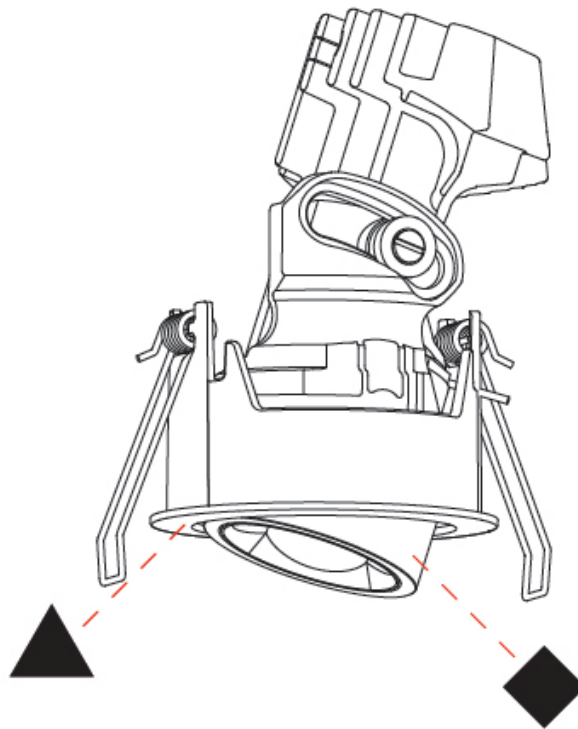

## OIKO PRO ROUND ADJUSTABLE RECESSED

A35842-

PROJECT

TYPE

SPECIFIER

QUANTITY

DATE

PROJECT	_____
TYPE	_____
SPECIFIER	_____
QUANTITY	_____
DATE	_____